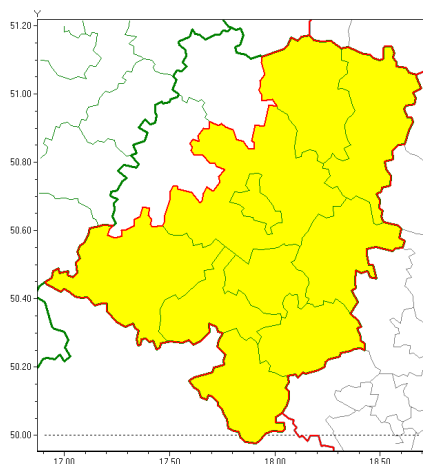

**Zasięg ostrzeżeń w województwie**

 Burze z gradem  
 2019-06-21 11:41

**WOJEWÓDZTWO OPOLSKIE**  
**OSTRZEŻENIA METEOROLOGICZNE ZBIORCZO NR 51**  
**WYKAZ OBOWIĄZUJĄCYCH OSTRZEŻEŃ**  
**o godz. 11:41 dnia 21.06.2019**

<b>Zjawisko/Stopień zagrożenia</b>	Burze z gradem/1
<b>Obszar (w nawiasie numer ostrzeżenia dla powiatu)</b>	powiaty: głubczycki(36), kędzierzko-kozielski(34), kluczborski(34), krapkowicki(33), nyski(37), oleski(35), Opole(37), opolski(37), prudnicki(36), strzelecki(35)
<b>Ważność</b>	od godz. 12:00 dnia 21.06.2019 do godz. 24:00 dnia 21.06.2019
<b>Prawdopodobieństwo</b>	85%
<b>Przebieg</b>	Prognozuje się wystąpienie burz z opadami deszczu miejscami do 30 mm, oraz porywami wiatru do 65 km/h. Miejscami możliwy grad.
<b>SMS</b>	IMGW-PIB OSTRZEGA: BURZE Z GRADEM/1 opolskie (10 powiatów) od 12:00/21.06 do 24:00/21.06.2019 deszcz 30 mm, porywy 65 km/h. Dotyczy powiatów: głubczycki, kędzierzko-kozielski, kluczborski, krapkowicki, nyski, oleski, Opole, opolski, prudnicki i strzelecki.
<b>RSO</b>	Woj. opolskie, IMGW-PIB wydał ostrzeżenie pierwszego stopnia o burzach z gradem
<b>Uwagi</b>	Brak.
<b>Dyrektor synoptyk IMGW-PIB</b>	Piotr Ojrzyski