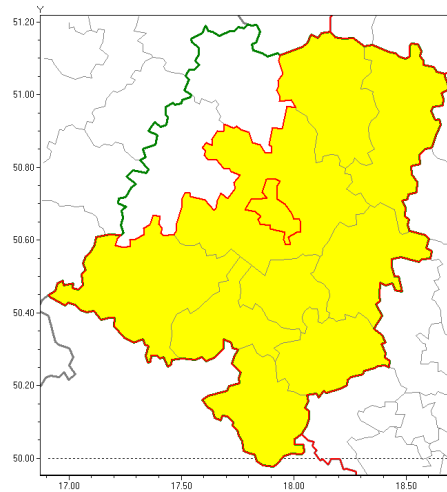

Zasięg ostrzeżenia w województwie

Burze z gradem

Ostrzeżenie meteorologiczne Nr 37

Nazwa biura	IMGW-PIB Biuro Prognoz Meteorologicznych we Wrocławiu
Zjawisko/stopień zagrożenia	Burze z gradem/ 1
Obszar	województwo opolskie powiat Opole
Ważność	od godz. 12:00 dnia 21.06.2019 do godz. 24:00 dnia 21.06.2019
Przebieg	Prognozuje się wystąpienie burz z opadami deszczu miejscami do 30 mm, oraz porywami wiatru do 65 km/h. Miejscami możliwe liwy grad.
Prawdopodobieństwo wystąpienia zjawiska(%)	85%
Uwagi	Brak.
Dyrektor synoptyk IMGW-PIB	Piotr Ojrzyski
Godzina i data wydania	godz. 11:40 dnia 21.06.2019
SMS	IMGW-PIB OSTRZEŻENIE: BURZE Z GRADEM/1 opolskie/Opole od 12:00/21.06 do 24:00/21.06.2019 deszcz 30 mm, porywy 65 km/h.