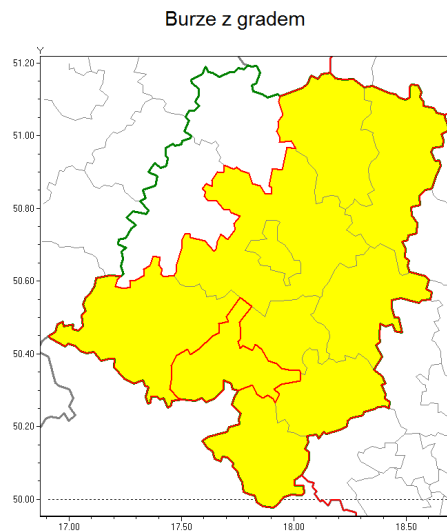

Zasięg ostrzeżenia w województwie

Ostrzeżenie meteorologiczne Nr 36

Nazwa biura	IMGW-PIB Biuro Prognoz Meteorologicznych we Wrocławiu
Zjawisko/stopień zagrożenia	Burze z gradem/ 1
Obszar	województwo opolskie powiat prudnicki
Ważność	od godz. 12:00 dnia 21.06.2019 do godz. 24:00 dnia 21.06.2019
Przebieg	Prognozuje się wystąpienie burz z opadami deszczu miejscami do 30 mm, oraz porywami wiatru do 65 km/h. Miejscami możliwe liwy grad.
Prawdopodobieństwo wystąpienia zjawiska(%)	85%
Uwagi	Brak.
Dyrektor synoptyk IMGW-PIB	Piotr Ojrzyski
Godzina i data wydania	godz. 11:40 dnia 21.06.2019
SMS	IMGW-PIB OSTRZEŻENIE: BURZE Z GRADEM/1 opolskie/prudnicki od 12:00/21.06 do 24:00/21.06.2019 deszcz 30 mm, porywy 65 km/h.