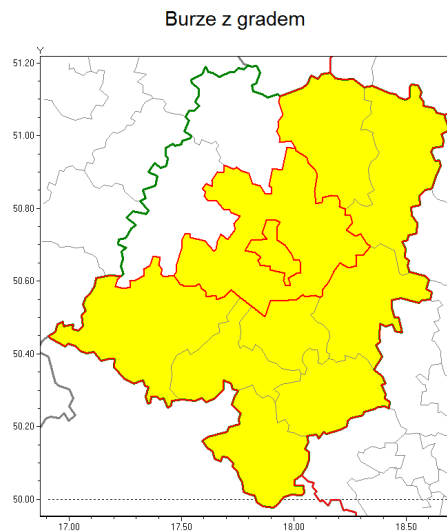

Zasięg ostrzeżenia w województwie

**Ostrzeżenie meteorologiczne Nr 37**

<b>Nazwa biura</b>	IMGW-PIB Biuro Prognoz Meteorologicznych we Wrocławiu
<b>Zjawisko/stopień zagrożenia</b>	Burze z gradem/ 1
<b>Obszar</b>	województwo opolskie <b>powiat opolski</b>
<b>Ważność</b>	od godz. 12:00 dnia 21.06.2019 do godz. 24:00 dnia 21.06.2019
<b>Przebieg</b>	Prognozuje się wystąpienie burz z opadami deszczu miejscami do 30 mm, oraz porywami wiatru do 65 km/h. Miejscami możliwe liwy grad.
<b>Prawdopodobieństwo wystąpienia zjawiska(%)</b>	85%
<b>Uwagi</b>	Brak.
<b>Dyrektor synoptyk IMGW-PIB</b>	Piotr Ojrzyski
<b>Godzina i data wydania</b>	godz. 11:40 dnia 21.06.2019
<b>SMS</b>	IMGW-PIB OSTRZEŻENIE: BURZE Z GRADEM/1 opolskie/opolski od 12:00/21.06 do 24:00/21.06.2019 deszcz 30 mm, porywy 65 km/h.