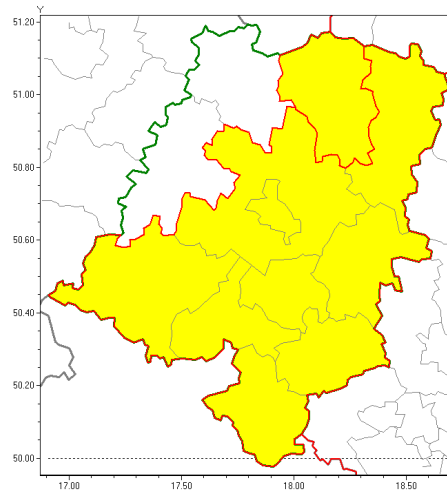

Zasięg ostrzeżenia w województwie

Burze z gradem

Ostrzeżenie meteorologiczne Nr 34

Nazwa biura	IMGW-PIB Biuro Prognoz Meteorologicznych we Wrocławiu
Zjawisko/stopień zagrożenia	Burze z gradem/ 1
Obszar	województwo opolskie powiat kluczborski
Ważność	od godz. 12:00 dnia 21.06.2019 do godz. 24:00 dnia 21.06.2019
Przebieg	Prognozuje się wystąpienie burz z opadami deszczu miejscami do 30 mm, oraz porywami wiatru do 65 km/h. Miejscami możliwe liwy grad.
Prawdopodobieństwo wystąpienia zjawiska(%)	85%
Uwagi	Brak.
Dyrektor synoptyk IMGW-PIB	Piotr Ojrzyski
Godzina i data wydania	godz. 11:40 dnia 21.06.2019
SMS	IMGW-PIB OSTRZEŻENIE: BURZE Z GRADEM/1 opolskie/kluczborski od 12:00/21.06 do 24:00/21.06.2019 deszcz 30 mm, porywy 65 km/h.