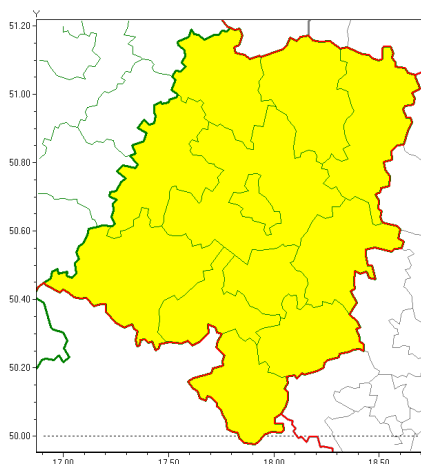

### Zasięg ostrzeżeń w województwie

Oblodzenie  
2019-01-18 10:10

## **WOJEWÓDZTWO OPOLSKIE** **OSTRZEŻENIA METEOROLOGICZNE ZBIORCZO NR 11** **WYKAZ OBOWIĄZUJĄCYCH OSTRZEŻEŃ** **o godz. 10:10 dnia 18.01.2019**

Zjawisko/Stopień zagrożenia	Oblodzenie/1
Obszar	powiaty: brzeski(9), głubczycki(9), kłodzki(9), dzierżonowski(9), kłodzko-kozielski(9), kluczborski(8), krapkowicki(9), namysłowski(9), nyski(9), oleski(8), Opole(9), opolski(9), prudnicki(9), strzelecki(8)
Ważność	od godz. 15:00 dnia 18.01.2019 do godz. 20:00 dnia 18.01.2019
Prawdopodobieństwo	85%
Przebieg	Prognozuje się zamarzanie mokrej nawierzchni dróg i chodników po opadach mokrego śniegu. Spadek temperatury od 0°C do -2°C, przy gruncie do -3°C.
SMS	IMGW-PIB OSTRZEGA: OBLODZENIE/1 opolskie (wszystkie powiaty) od 15:00/18.01 do 20:00/18.01.2019 spadek temperatury do -2 st., przy gruncie do -3 st., śnieg. Dotyczy powiatów: wszystkie powiaty.
RSO	Woj. opolskie (wszystkie powiaty), IMGW-PIB wydał ostrzeżenie pierwszego stopnia o oblodzeniu
Uwagi	W nocy utrzyma się ujemna temperatura. Temperatura minimalna około -6°C.
Dyrektor synoptyk IMGW-PIB	Piotr Maciążek