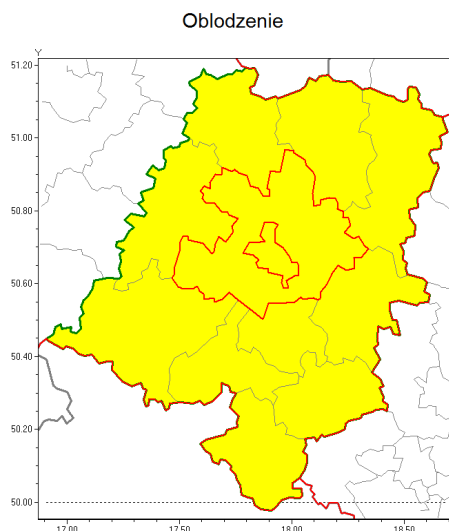

Zasięg ostrzeżenia w województwie

Ostrzeżenie meteorologiczne Nr 9

Nazwa biura	IMGW-PIB Biuro Prognoz Meteorologicznych we Wrocławiu
Zjawisko/stopień zagrożenia	Oblodzenie/ 1
Obszar	województwo opolskie powiat opolski
Ważność	od godz. 15:00 dnia 18.01.2019 do godz. 20:00 dnia 18.01.2019
Przebieg	Prognozuje się zamarzanie mokrej nawierzchni dróg i chodników po opadach mokrego śniegu. Spadek temperatury od 0°C do -2°C, przy gruncie do -3°C.
Prawdopodobieństwo wystąpienia zjawiska(%)	85%
Uwagi	W nocy utrzyma się ujemna temperatura. Temperatura minimalna około -6°C.
Dyrektor synoptyk IMGW-PIB	Piotr Maciak
Godzina i data wydania	godz. 10:09 dnia 18.01.2019
SMS	IMGW-PIB OSTRZEŻENIE: OBLODZENIE/1 opolskie/opolski od 15:00/18.01 do 20:00/18.01.2019 spadek temperatury do -2 st., przy gruncie do -3 st., lisko.